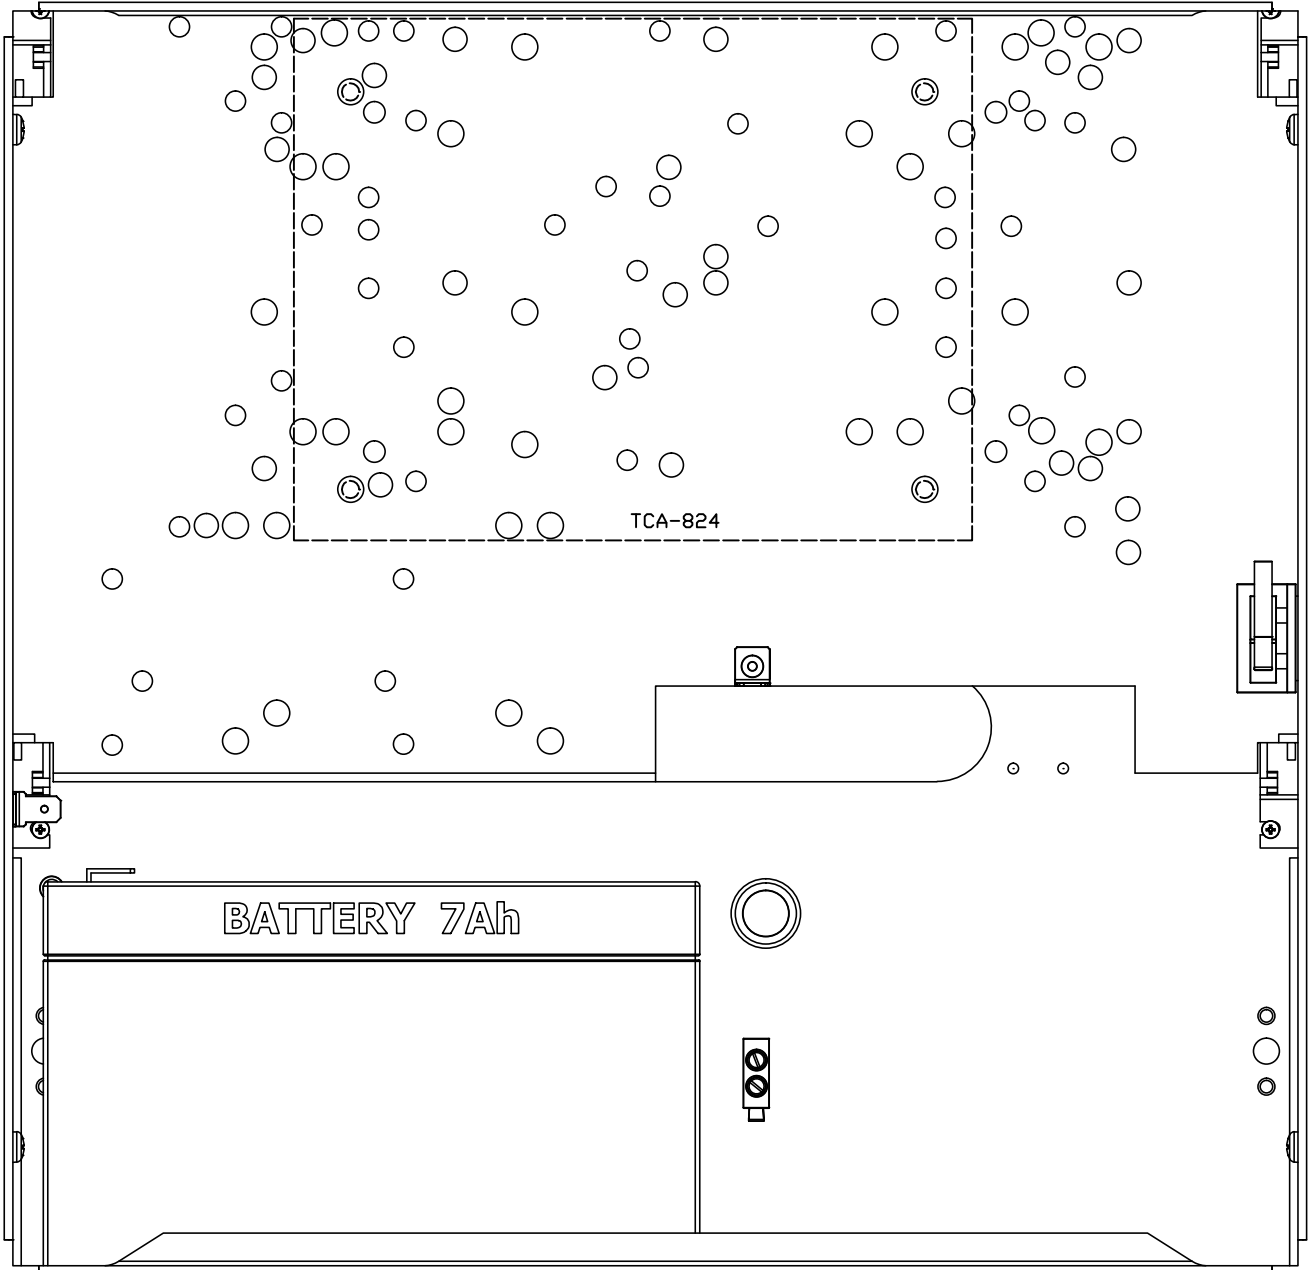

AWO500PU 17/40/S-F/PUSTA
(PO500D/7Ah)

TELMOR